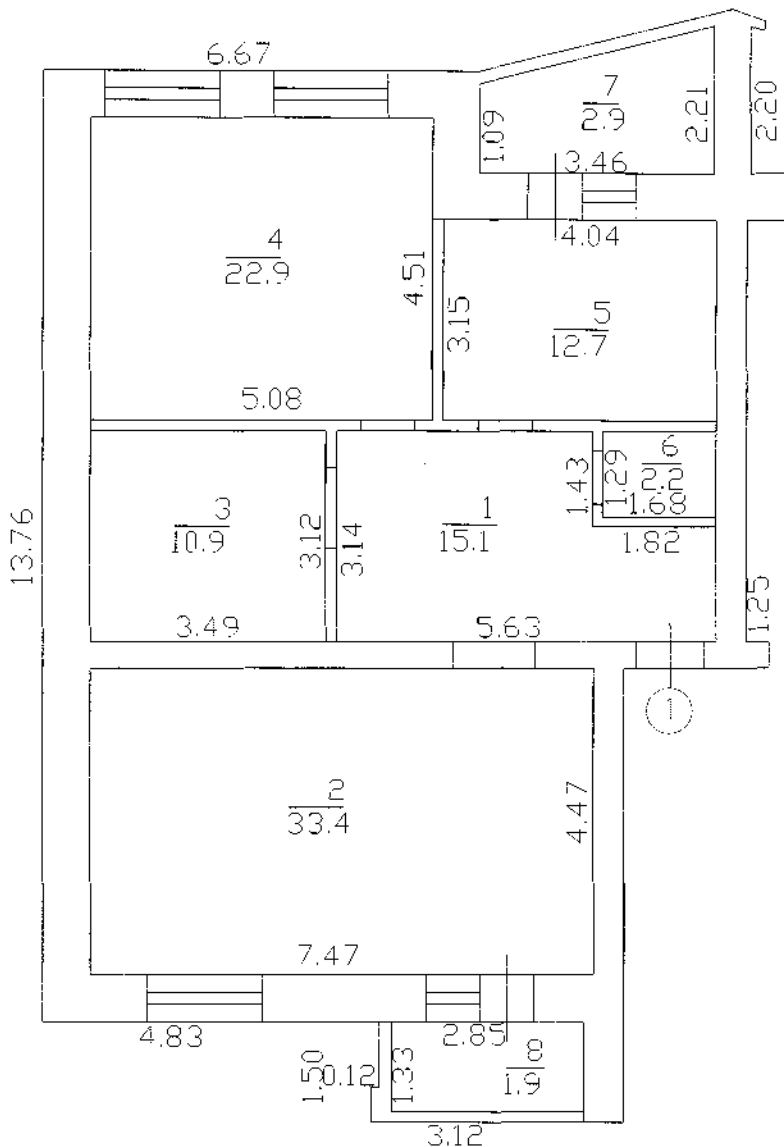

КОПИЯ

ПОЭТАЖНЫЙ ПЛАН СТРОЕНИЯ
 ГОР. Казань Р-Н. Вахитовский
 УЛ. Айвазовского
 ДОМ N. 5 ЛИТЕРА А КВ. N. 1
 план 1-го этажа

РГУП Министерства строительства, архитектуры и ЖКХ РГ Отдел технической инвентаризации по Вахитовскому району г. Казани			
	Ф.И.О.	Подпись	Дата
Составил	Иванова Т.Т. Валиуллина Л.Б.		01.12.06г.
Проверил	Елизарова Л.В.	<i>[Signature]</i>	03.09.08г.
Копировал	Галлямова Г.Д.	<i>[Signature]</i>	03.09.08г.
Масштаб 1:100			